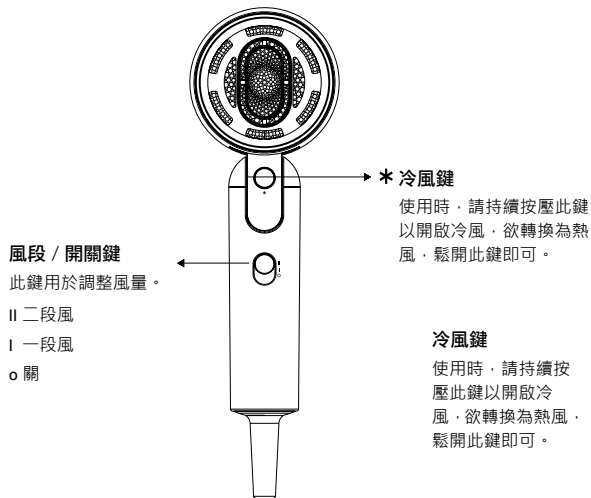

產品配備

1 吹風機主體

2 吹嘴配件

3 說明書及保固卡

產品結構

產品操作

配件安裝與拆卸

保養與清潔方式